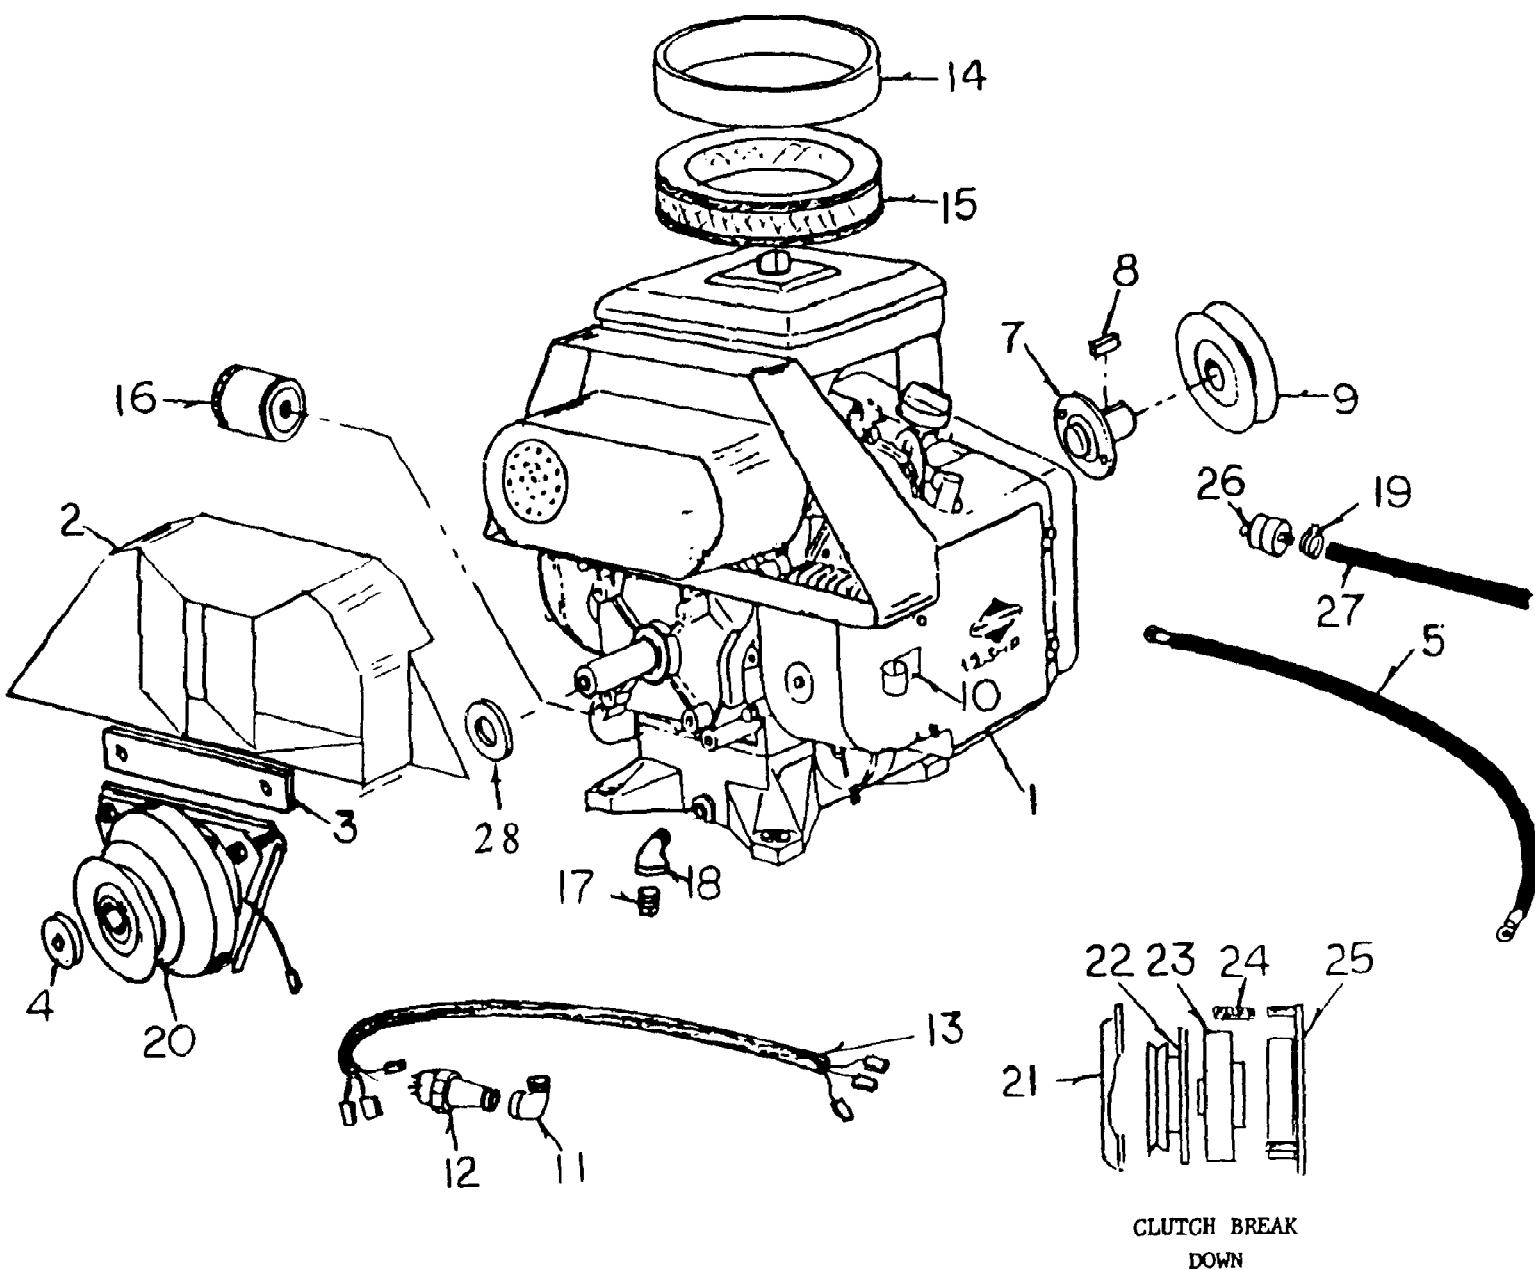

133-005-190 FR-14 (1993)
42" Deck Parts

133-005-190 FR-14 (1993)
42" Deck Parts

Page 4 of 33

Ref #	Part Number	Qty	S/P/F	Description
1	WD-310-0000	1		Deck
2	WD-320-0015	1		Foot Guard
3	WD-320-0016	1		Foot Guard Mount
4	WD-310-0002	1		Pulley Cover
5	WD-310-0003	1		Center Cover
6	WD-300-0001	1		Cover, LH
7	WD-310-0007	1	S	Shoe, LH
8	WD-900-5559	1		Anti-scalp Roller
9	WD-300-0038	1		Shaft & Bracket
10	WD-300-0044	2	S	Gauge Wheel Mount Bracket
11	WD-300-0043	2		Gauge Wheel Mount
12	WD-320-0018	2		Fork
13	WD-320-0008	2		Axle
14	WD-900-4007	2	S	Gauge Wheel Assembly
	WD-900-3510	1	S	Wheel Assembly Bearing
15	WD-900-6036	2		Hex Bolt, 1/4-20 x 4 1/2", GR5
16	WD-900-6096	4		Wing Bolt
17	WD-900-6092	4		Handle Nut
18	WD-900-2044	1	S	10 Amp Circuit Breaker
19	WD-900-5510	2		Set Collar, 1"
20	WD-900-3501	4	S	Bearing, 1"
21	WD-900-5615	1		Fas-tatch Pin
22	WD-900-5519	2		Deck Pin
23	WD-900-5520	2		Hair Pin Cotter
24	WD-310-0004	1		Deck Mount
25	WD-900-5562	1		Spring
26	WD-900-6043	4		Thumb Screw, 1/4-20 x 1/2"

133-005-190 FR-14 (1993)
Dual Tail Wheel Assembly

Page 20 of 33

Ref #	Part Number	Qty	S/P/F	Description
1	WD-230-0004	1		Dual Tail Wheel Axle
2	WD-230-0007	2		Dual Tail Wheel Fork
3	WD-230-0005	1		Dual Tail Wheel Mount
4	WD-230-0006	1		Dual Tail Wheel Tube Block
5	WD-230-0008	1		Pivot Axle
6	WD-200-0017	2	S	Tail Wheel Axle
10	WD-900-4022	2	S	Tail Wheel Assembly
	WD-900-3505	1	S	Bearing, Wheel Assembly
	WD-900-4047	1		Tire, 13 x 5.00-6
	WD-900-4050	1		Rim, 6" x 4"
11	WD-900-3501	6	S	Bearing, 1"
12	WD-900-5510	4		Set Collar, 1"
15	WD-900-6133	2	S	Hex Capscrew, 1/2-13 x 6 1/2"