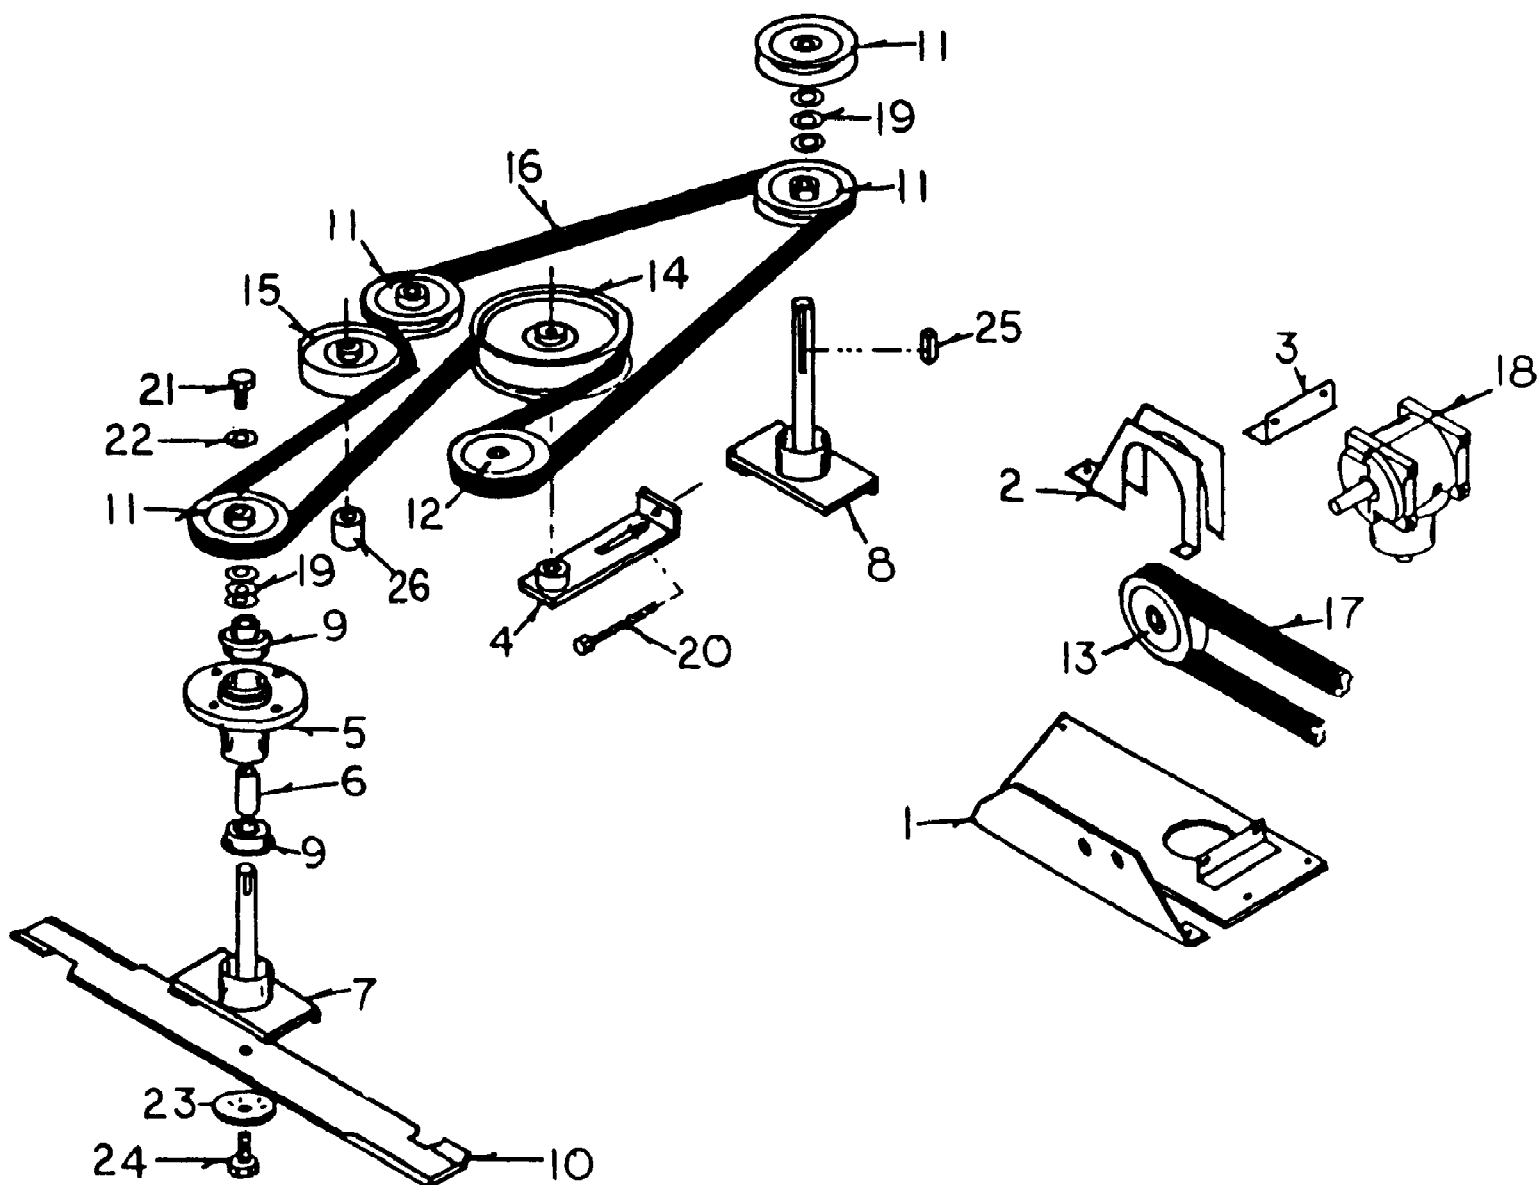

133-005-190 FR-14 (1993)
42" Deck Parts

133-005-190 FR-14 (1993)
42" Deck Parts

Page 4 of 33

Ref #	Part Number	Qty	S/P/F	Description
1	WD-310-0000	1		Deck
2	WD-320-0015	1		Foot Guard
3	WD-320-0016	1		Foot Guard Mount
4	WD-310-0002	1		Pulley Cover
5	WD-310-0003	1		Center Cover
6	WD-300-0001	1		Cover, LH
7	WD-310-0007	1	S	Shoe, LH
8	WD-900-5559	1		Anti-scalp Roller
9	WD-300-0038	1		Shaft & Bracket
10	WD-300-0044	2	S	Gauge Wheel Mount Bracket
11	WD-300-0043	2		Gauge Wheel Mount
12	WD-320-0018	2		Fork
13	WD-320-0008	2		Axle
14	WD-900-4007	2	S	Gauge Wheel Assembly
	WD-900-3510	1	S	Wheel Assembly Bearing
15	WD-900-6036	2		Hex Bolt, 1/4-20 x 4 1/2", GR5
16	WD-900-6096	4		Wing Bolt
17	WD-900-6092	4		Handle Nut
18	WD-900-2044	1	S	10 Amp Circuit Breaker
19	WD-900-5510	2		Set Collar, 1"
20	WD-900-3501	4	S	Bearing, 1"
21	WD-900-5615	1		Fas-tatch Pin
22	WD-900-5519	2		Deck Pin
23	WD-900-5520	2		Hair Pin Cotter
24	WD-310-0004	1		Deck Mount
25	WD-900-5562	1		Spring
26	WD-900-6043	4		Thumb Screw, 1/4-20 x 1/2"