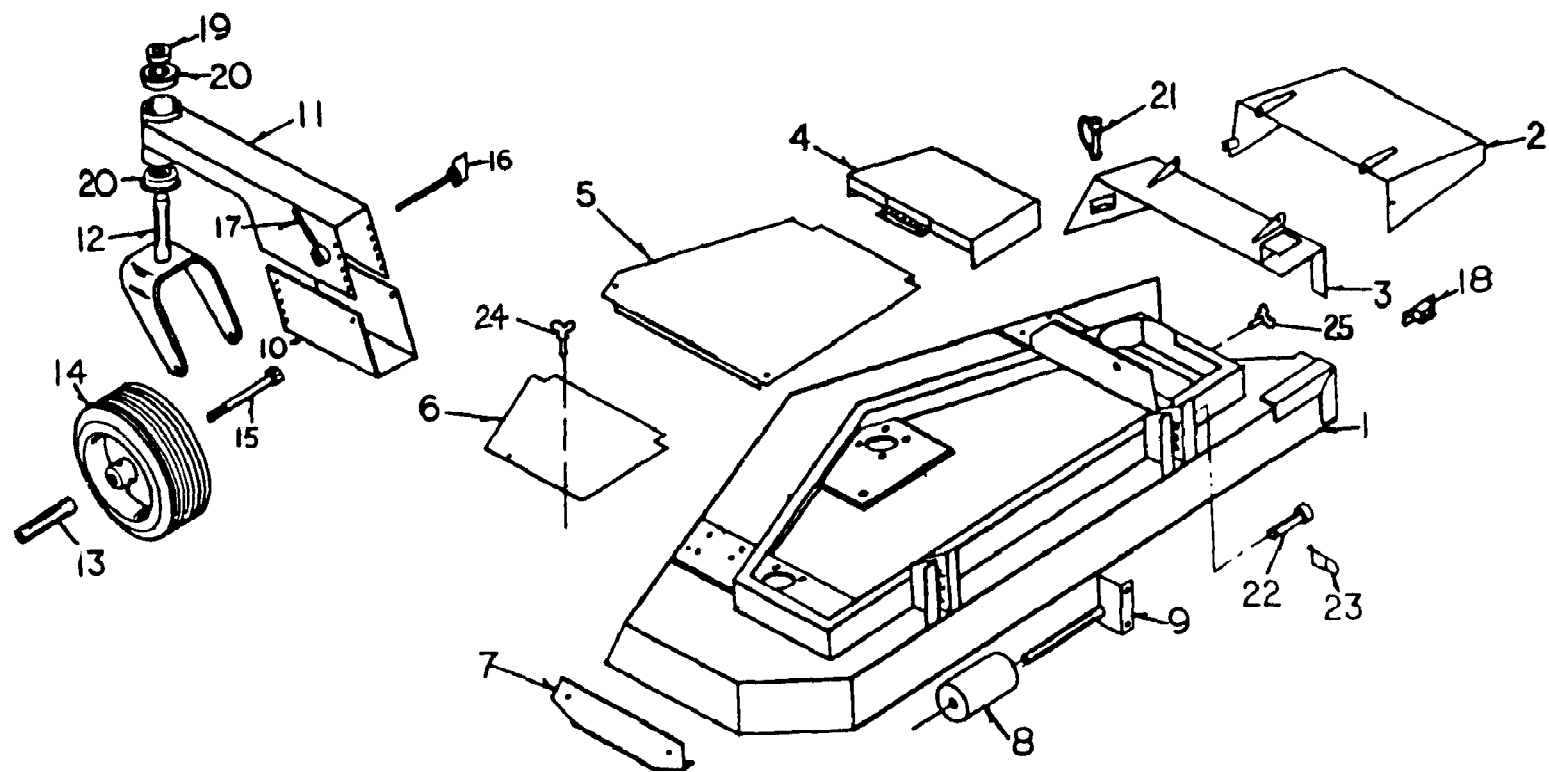

133-005-190 FR-14 (1993)
52" Deck Parts

133-005-190 FR-14 (1993)
52" Deck Parts

Page 8 of 33

Ref #	Part Number	Qty	S/P/F	Description
1	WD-320-0000	1		Deck, 52"
2	WD-320-0015	1		Foot Guard
3	WD-320-0016	1		Foot Guard Mount
4	WD-320-0011	1		Pulley Cover
5	WD-320-0002	1		Center Cover
6	WD-320-0001	1		Cover, LH
7	WD-320-0014	1		Shoe, LH
8	WD-900-5559	1		Anti-scalp Roller
9	WD-300-0038	1		Shaft & Bracket
10	WD-300-0044	2	S	Gauge Wheel Mount Bracket
11	WD-300-0043	2		Gauge Wheel Mount
12	WD-330-0007	2		Fork
13	WD-200-0017	2	S	Axle
14	WD-900-4004	2		Gauge Wheel Assembly
	WD-900-4006	1		Tire, 11 x 4.00-5
	WD-900-4005	1		Rim, 5"
	WD-900-3505	1	S	Bearing, Wheel Assembly
15	WD-900-6036	2		Hex Bolt, 1/4-20 x 4 1/2", GR5
16	WD-900-6096	4		Wing Bolt
17	WD-900-6092	4		Handle Nut
18	WD-900-2044	1	S	10 Amp Circuit Breaker
19	WD-900-5510	2		Set Collar, 1"
20	WD-900-3501	4	S	Bearing, 1"
21	WD-900-5615	1		Fas-tatch Pin
22	WD-900-5519	2		Deck Pin
23	WD-900-5520	2		Hair Pin Cotter
24	WD-900-6043	4		Thumb Screw, 1/4-20 x 1/2"
25	WD-900-6020	1		Wing Screw, 1/2-20 x 1"