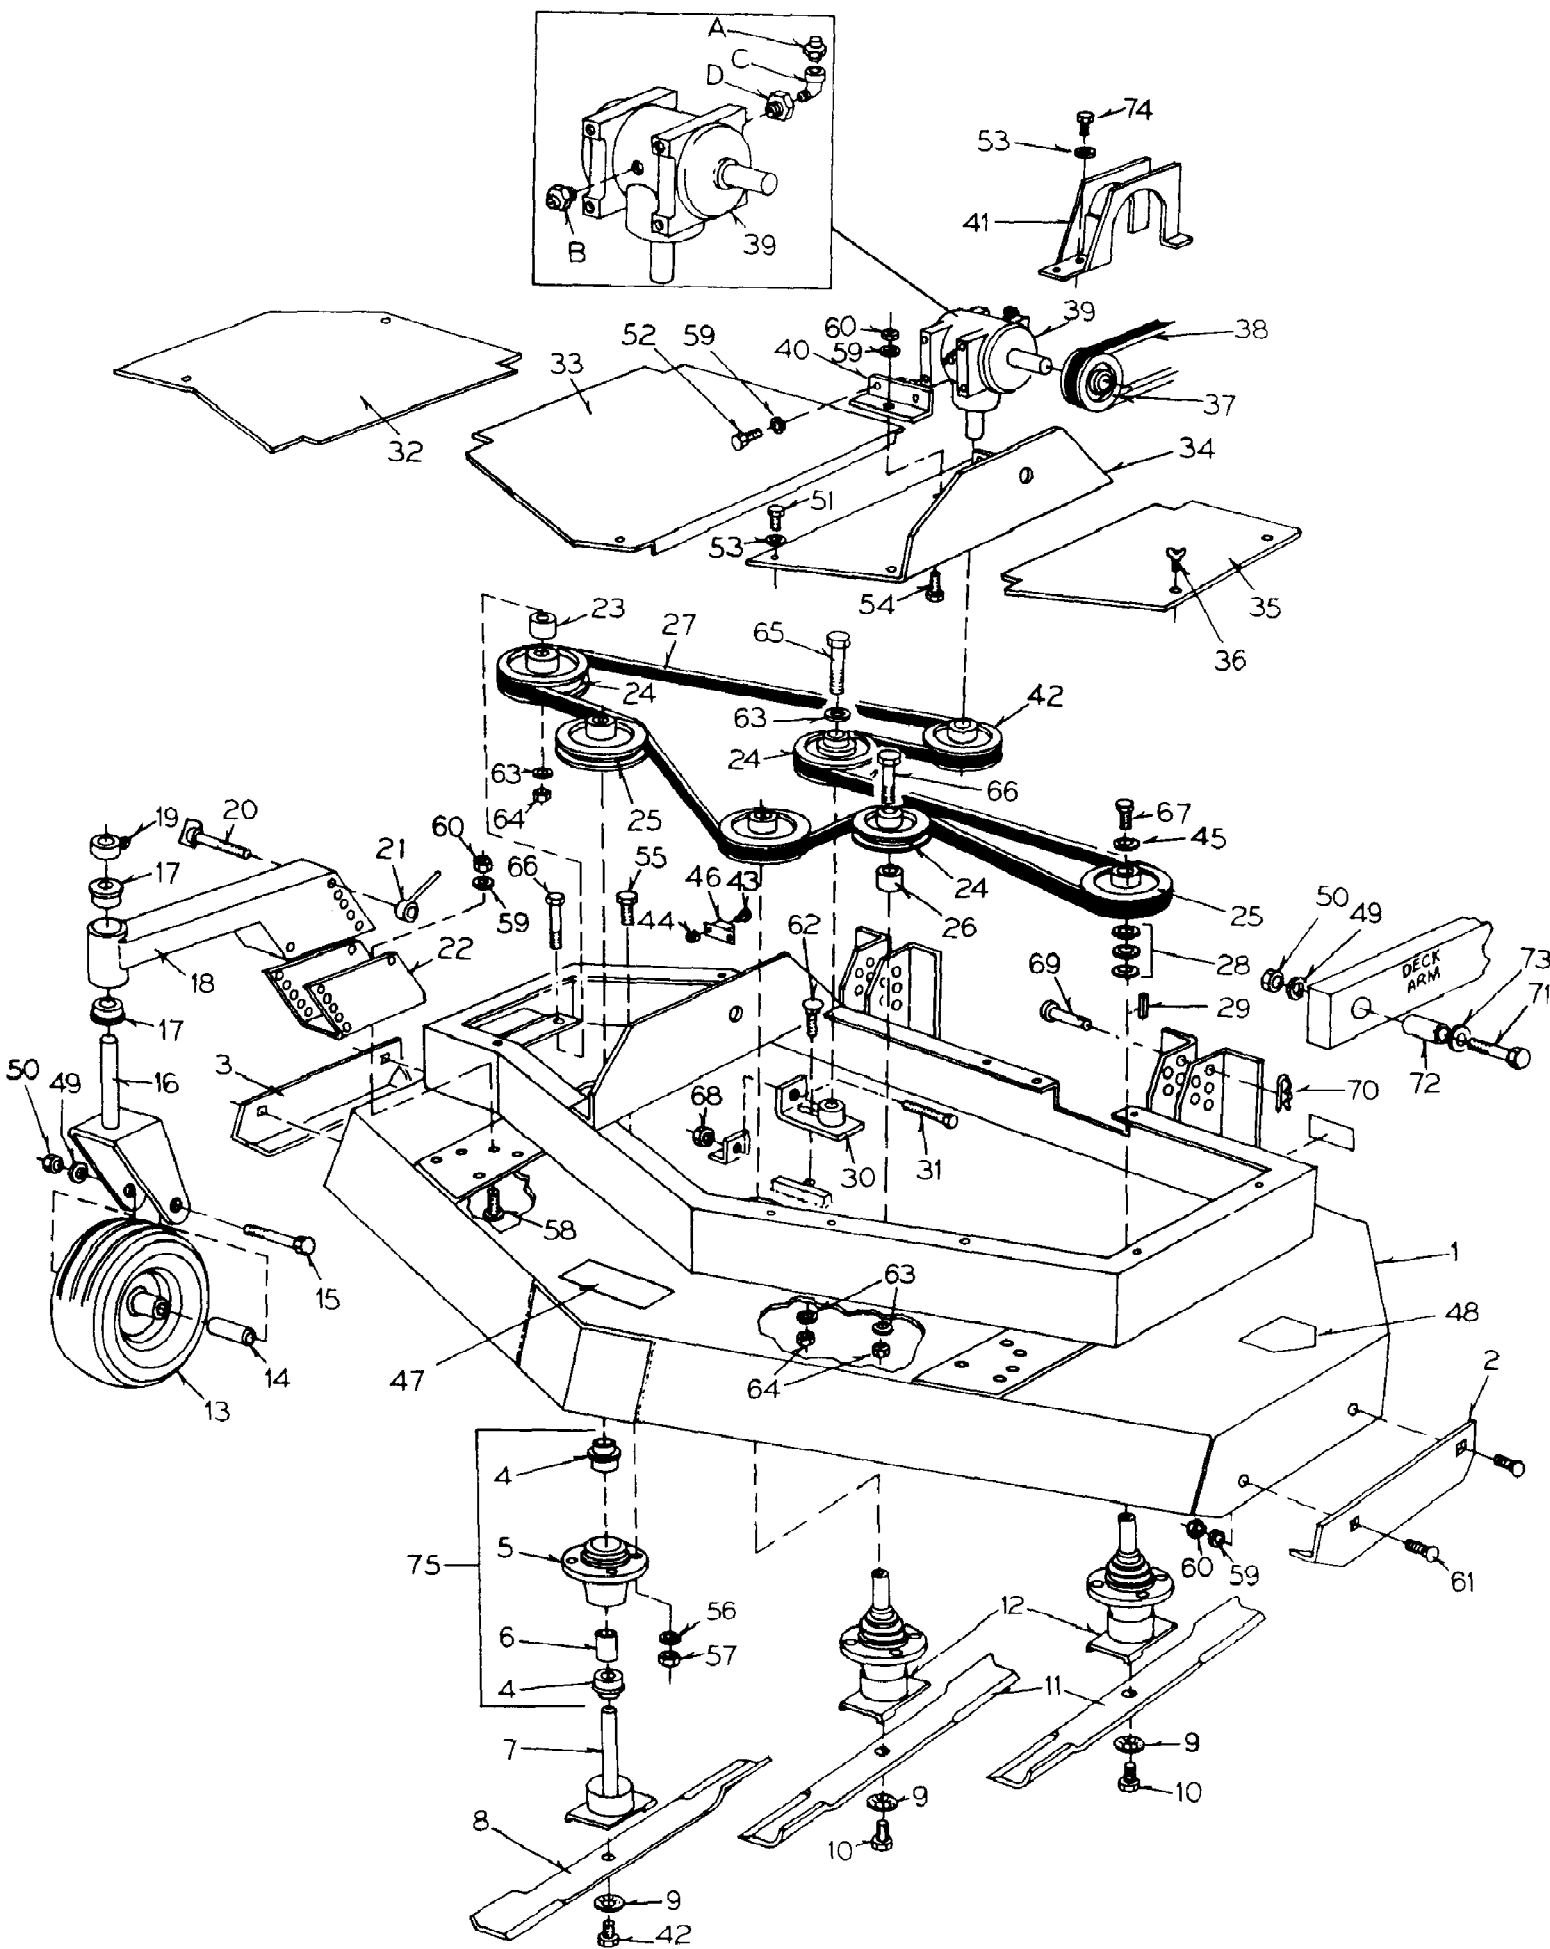

133-005-190 FR-14 (1993)
52" Rear Discharge Deck

133-005-190 FR-14 (1993)
52" Rear Discharge Deck

Page 10 of 33

Ref #	Part Number	Qty	S/P/F	Description
1	WD-321-0000	1		Rear Discharge Deck, 52"
2	WD-320-0014	1		Shoe, LH
3	WD-321-0003	1		Shoe, RH
4	WD-900-3506	6	S	Spindle Bearing, 7/8" (ER-14)
5	WD-300-0025	3	S	Spindle Housing
6	WD-300-0027	3	S	Spindle Spacer
7	WD-321-0004	1	S	Spindle Shaft, LH Rotation
8	WD-900-5914	1	S	Blade, LH Rotation (5814LH)
9	WD-900-5534	3	S	Blade Washer
10	WD-900-6080	2	S	Hex Bolt, 3/8-24 x 1 1/4", GR5
11	WD-900-5814	2	S	Blade, RH Rotation
12	WD-300-0026	2	S	Spindle Shaft, 7/8"
13	WD-900-4004	2		Gauge Wheel Assembly
	WD-900-4006	1		Tire, 11 x 4.00-5
	WD-900-4005	1		Rim, 5"
	WD-900-3505	1	S	Wheel Assembly Bearing (ASF0108-6)
14	WD-200-0017	2	S	Axle
15	WD-900-6133	2	S	Hex Bolt, 1/2-13 x 6 1/2", GR2
16	WD-330-0007	2		Gauge Wheel Fork
17	WD-900-3501	4	S	Drive Wheel Bearing, 1" (64F64PP)
18	WD-300-0043	2		Gauge Wheel Mount
19	WD-900-5510	2		Set Collar, 1"
20	WD-900-6096	4		Wing Bolt, 3/8-16 x 4 1/2"
21	WD-900-6092	4		Handle Nut, 3/8-16
22	WD-300-0044	2	S	Gauge Wheel Mount Bracket
23	WD-321-0005	1		Idler Pulley Spacer
24	WD-900-2558	3	S	Idler Pulley, 3/8" ID x 5" OD
25	WD-900-2557	3		Spindle Pulley, 7/8" ID x 4 1/2" OD
26	WD-300-0016	1	S	Idler Pulley Spacer
27	WD-900-3028	1	S	Deck Belt, BB129
28	WD-900-6002	9	S	Spacer Washer
29	WD-300-0021	5	S	Key, 3/16" x 3/16" x 1"
30	WD-300-0015	1		Belt Tightener
31	WD-900-6034	1		Hex Tap Bolt, 1/4-20 x 4"
32	WD-321-0002	1		Cover, RH
33	WD-320-0002	1		Cover, Center
34	WD-321-0001	1		Gearbox Mount
35	WD-320-0001	1		Cover, LH
36	WD-900-6043	6		Thumb Screw, 1/4-20 x 1/2"
37	WD-900-2525	1	S	Gearbox Pulley, 3/4 ID x 4 1/2 OD
38	WD-900-3004	1	S	Deck Drive Belt, B52
39	WD-C42775	1	S	Gearbox (Superior model)
39	WD-900-5842	1	S	Gearbox Assembly (Curtis model)
A	WD-900-7004	1	S	Relief Valve
B	WD-900-7053	1	S	Grease Zerk, 1/4" NPT
C	WD-900-5020	1		Street Elbow, 1/8" x 90°
D		1		Pipe Bushing, 1/4" x 1/8" Standard Hardware Part, Order Locally
40	WD-310-0006	1		Gearbox Mount Angle
41	WD-311-0002	1		Belt Guard
42	WD-900-6106	1		Hex Bolt, 3/8-24 x 1 1/4", GR5, LH