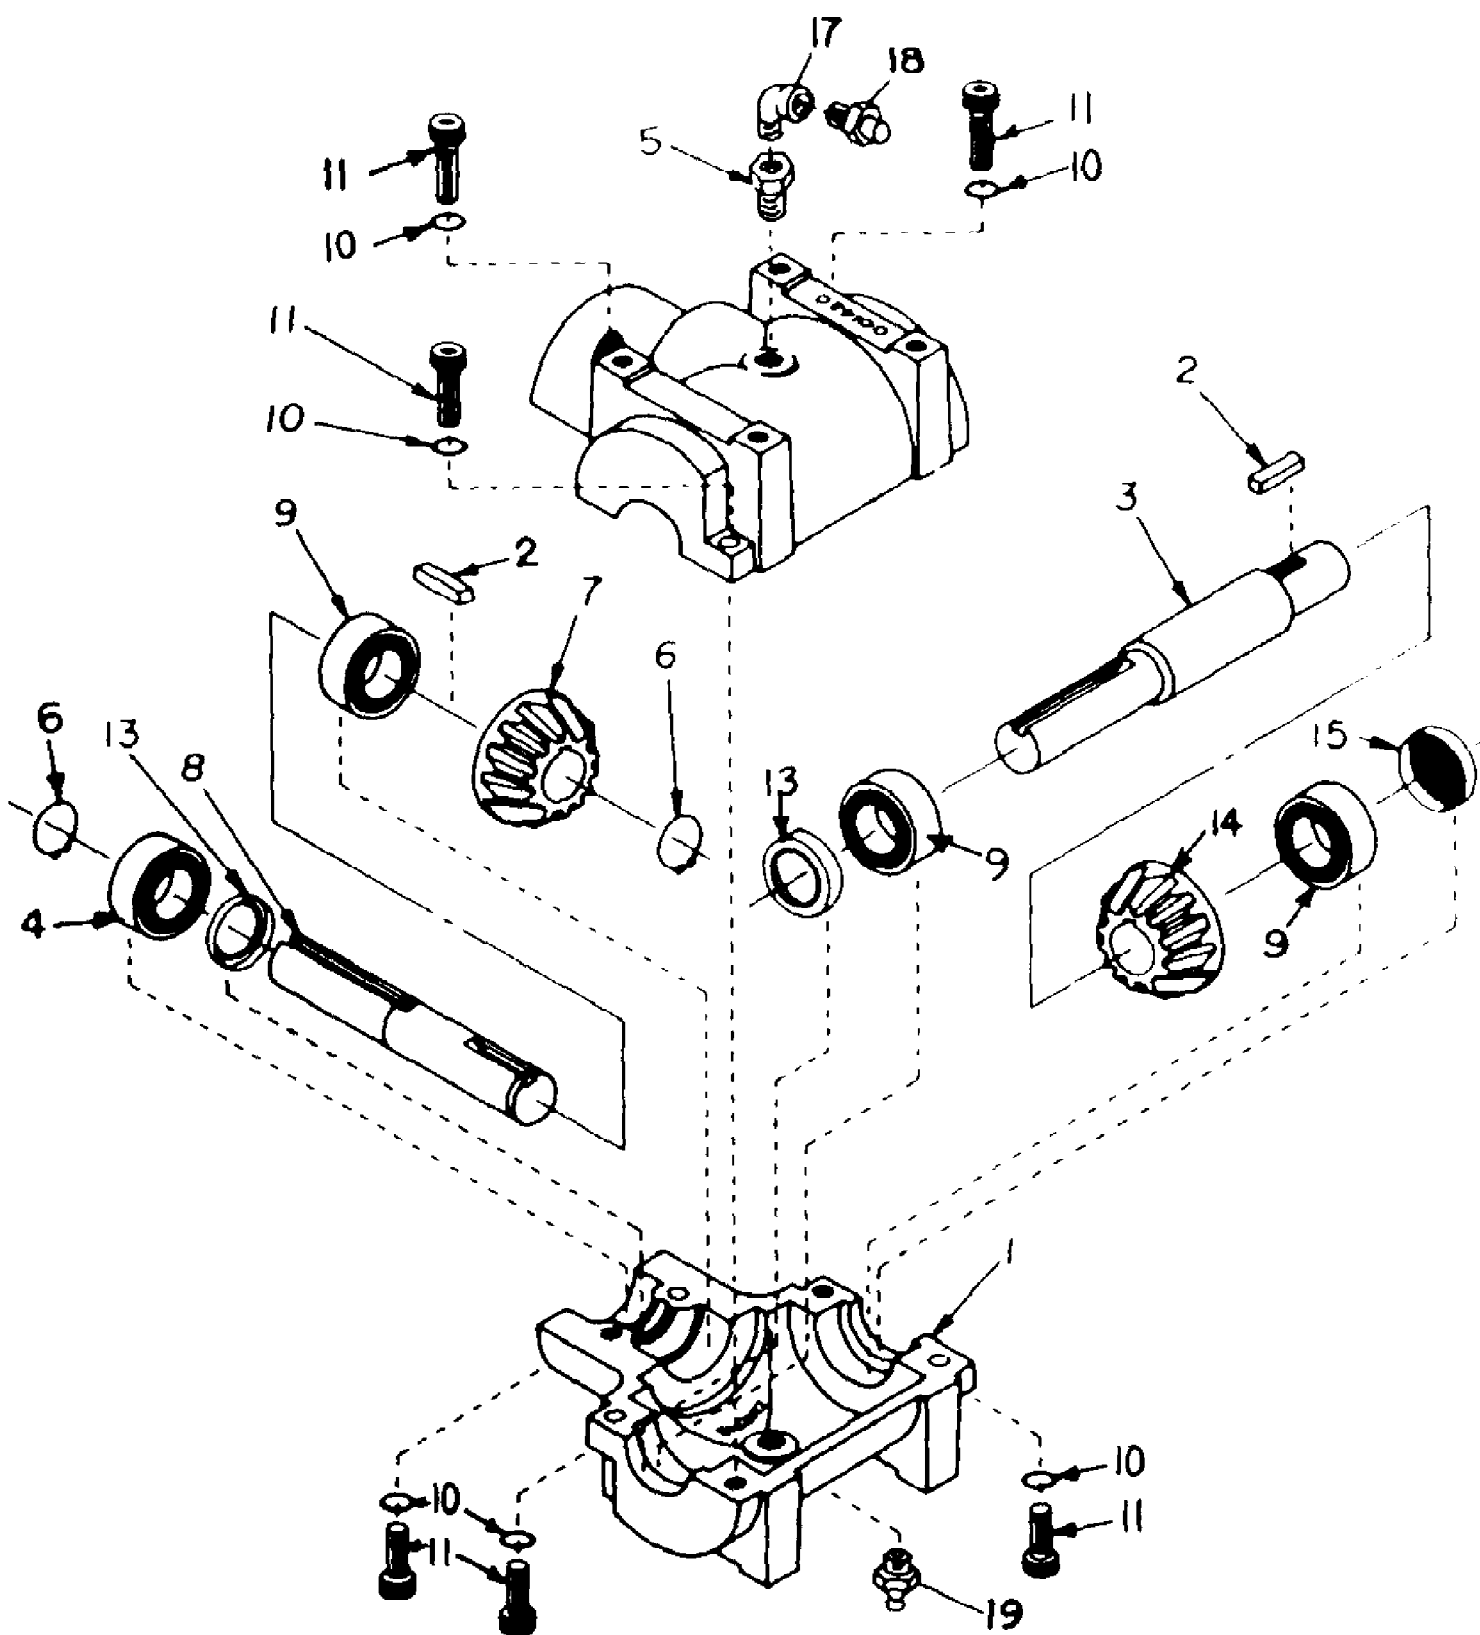

133-005-190 FR-14 (1993)
Curtis Gearbox

Page 18 of 33

Ref #	Part Number	Qty	S/P/F	Description
	WD-900-5842	1	S	Curtis Gearbox
1	WD-900-7036	2		Housing Half
2	WD-900-7001	2	S	Key, 3/16" x 3/16" x 1"
3	WD-900-7037	1		Shaft
4	WD-900-7008	1	S	Ball Bearing
5	WD-15001	1		Pipe Bushing, 1/4" x 1/8"
6	WD-900-7005	2		Retaining Ring
7	WD-900-7038	1		Output Shaft Gear
8	WD-900-7044	1	S	Shaft
9	WD-900-7041	3	S	Ball Bearing
10	WD-900-7009	6		Lockwasher
11	WD-900-7010	6		Allenhead Capscrew
13	WD-900-7042	2	S	Seal
14	WD-900-7040	1		Input Shaft Gear
15	WD-900-7043	1	S	Expansion Plug
?16	WD-900-5535	1	S	Gearbox
17	WD-900-5020	1		Street Elbow, 1/8" x 90°
18	WD-900-7004	1	S	Relief Valve
19	WD-900-7053	1	S	Grease Zerk, 1/4" NPT
	WD-999-2010	1		Grease, SHC-460