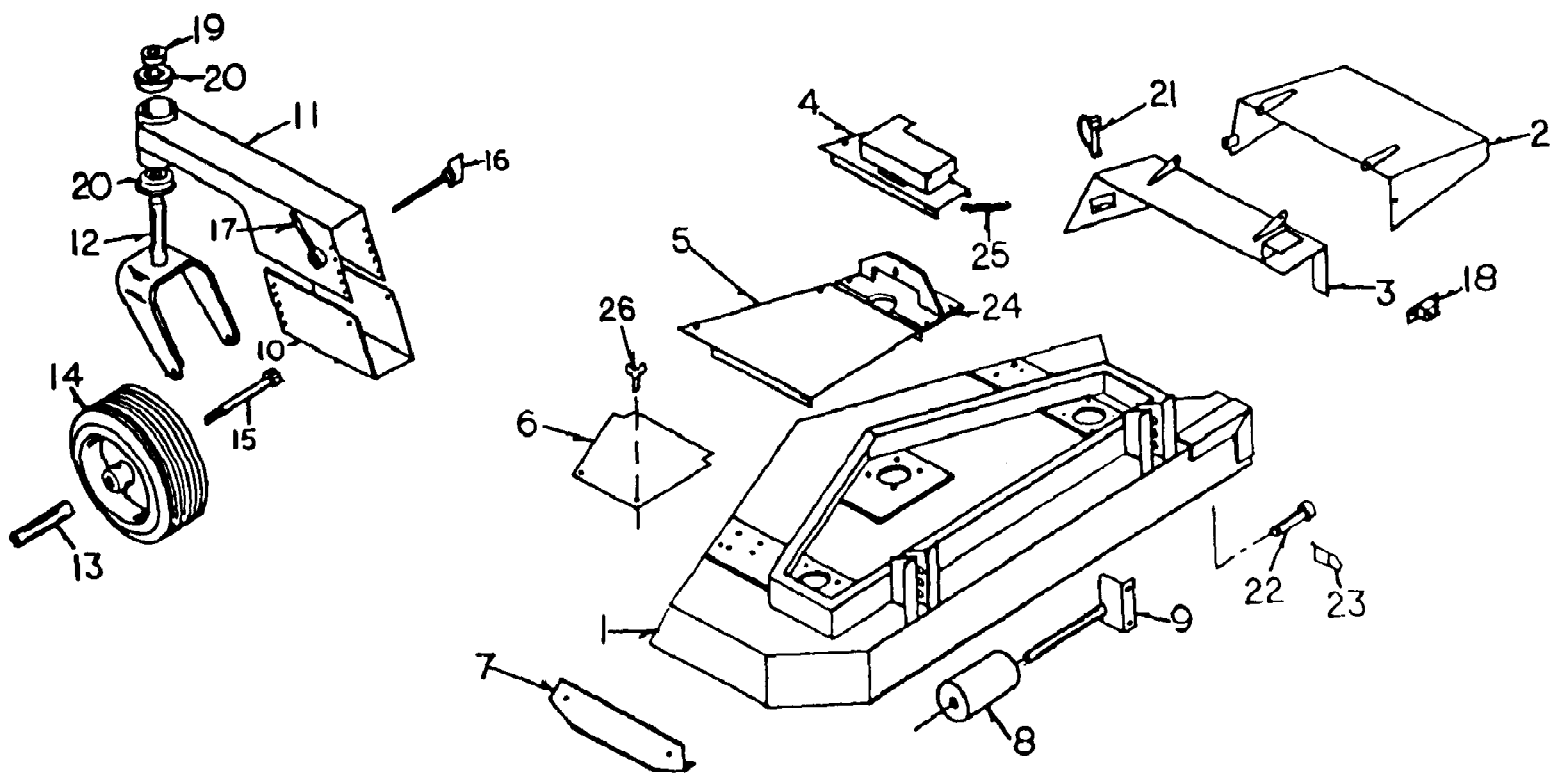

133-005-190 FR-14 (1993)
42" Deck Parts

133-005-190 FR-14 (1993)
42" Deck Parts

Page 4 of 33

Ref #	Part Number	Qty	S/P/F	Description
1	WD-310-0000	1		Deck
2	WD-320-0015	1		Foot Guard
3	WD-320-0016	1		Foot Guard Mount
4	WD-310-0002	1		Pulley Cover
5	WD-310-0003	1		Center Cover
6	WD-300-0001	1		Cover, LH
7	WD-310-0007	1	S	Shoe, LH
8	WD-900-5559	1		Anti-scalp Roller
9	WD-300-0038	1		Shaft & Bracket
10	WD-300-0044	2	S	Gauge Wheel Mount Bracket
11	WD-300-0043	2		Gauge Wheel Mount
12	WD-320-0018	2		Fork
13	WD-320-0008	2		Axle
14	WD-900-4007	2	S	Gauge Wheel Assembly
	WD-900-3510	1	S	Wheel Assembly Bearing
15	WD-900-6036	2		Hex Bolt, 1/4-20 x 4 1/2", GR5
16	WD-900-6096	4		Wing Bolt
17	WD-900-6092	4		Handle Nut
18	WD-900-2044	1	S	10 Amp Circuit Breaker
19	WD-900-5510	2		Set Collar, 1"
20	WD-900-3501	4	S	Bearing, 1"
21	WD-900-5615	1		Fas-tatch Pin
22	WD-900-5519	2		Deck Pin
23	WD-900-5520	2		Hair Pin Cotter
24	WD-310-0004	1		Deck Mount
25	WD-900-5562	1		Spring
26	WD-900-6043	4		Thumb Screw, 1/4-20 x 1/2"